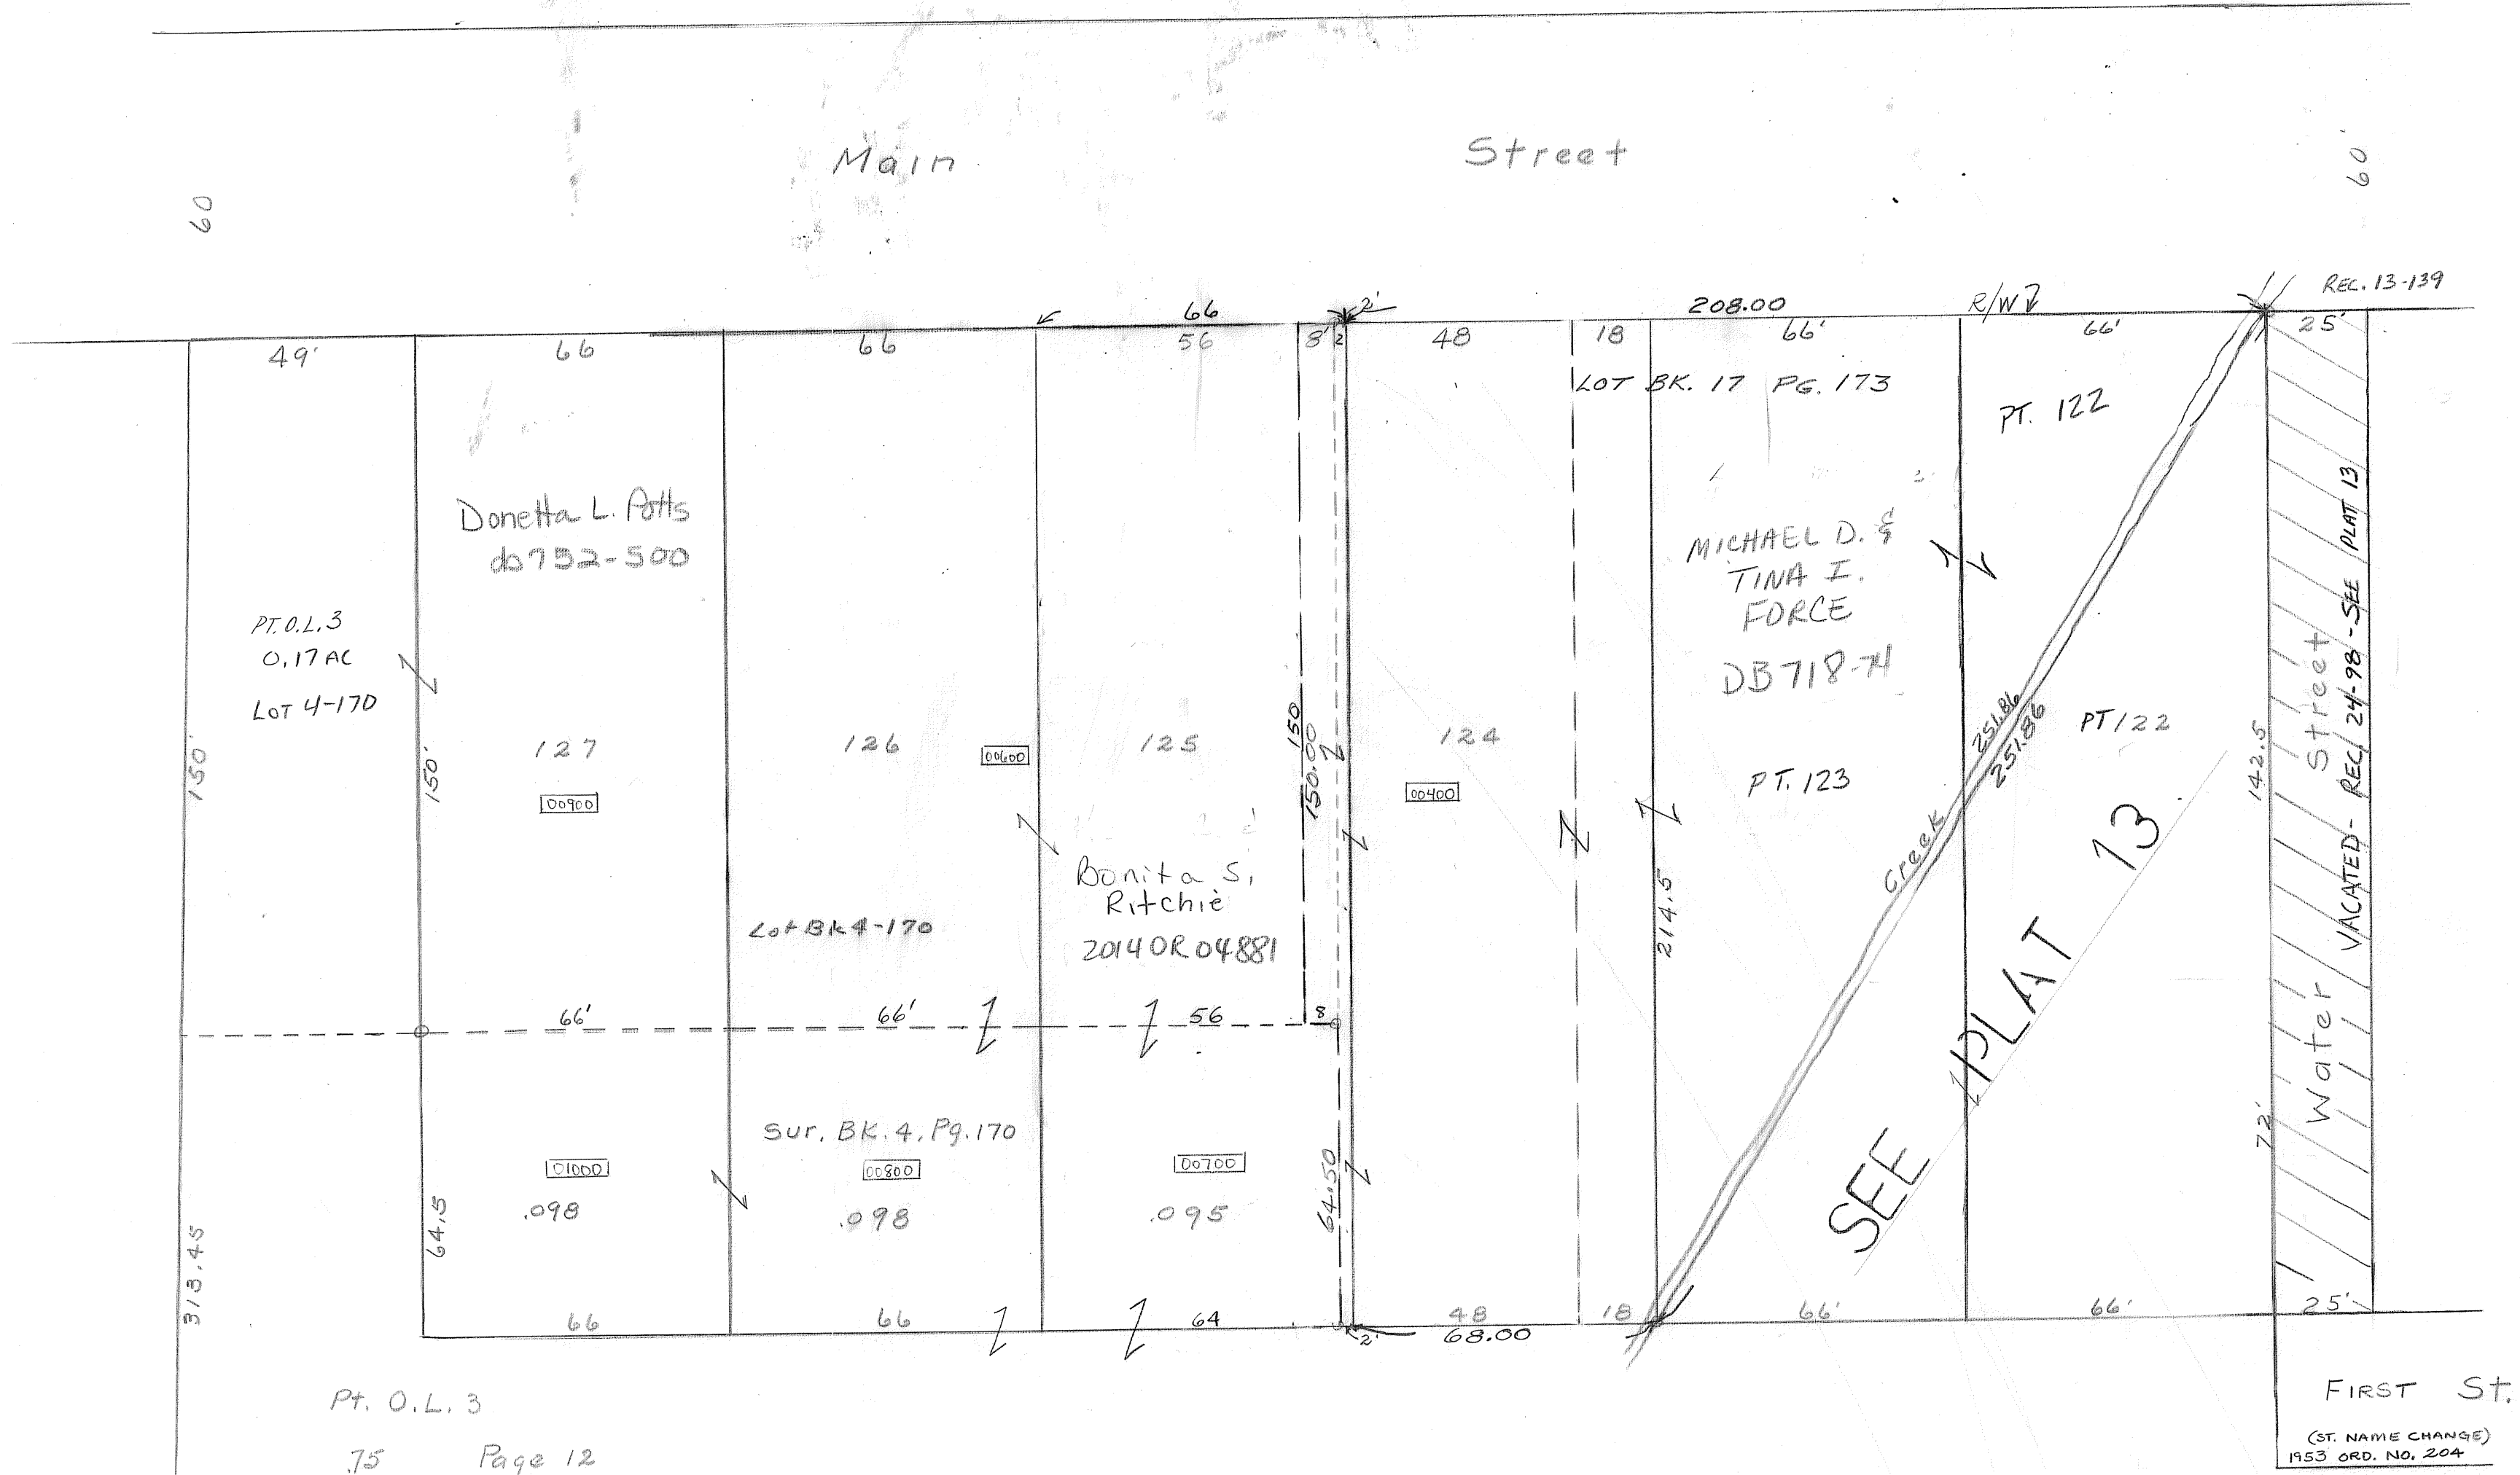

SMDA NUMBER
805-FL011 -

60
150'
373.45

Main Street

60

PT. O.L. 3
0.17 AC
LOT 4-170

Donetta L. Potts
db 752-500

127
00900

126
00900

125
00900

124
00400

Bonita S.
Ritchie
2014 OR 04881

Sur. BK. 4, Pg. 170

00900
.098

00800
.098

00700
.095

MICHAEL D. &
TINA I.
FORCE
DB 718-7

PT. 123

PT. 122

PT. 122

SEE PLAT 13

REL. 13-139

Water Street
VACATED - REC. 24-98 - SEE PLAT 13

FIRST ST.
(ST. NAME CHANGE)
1953 ORD. NO. 204